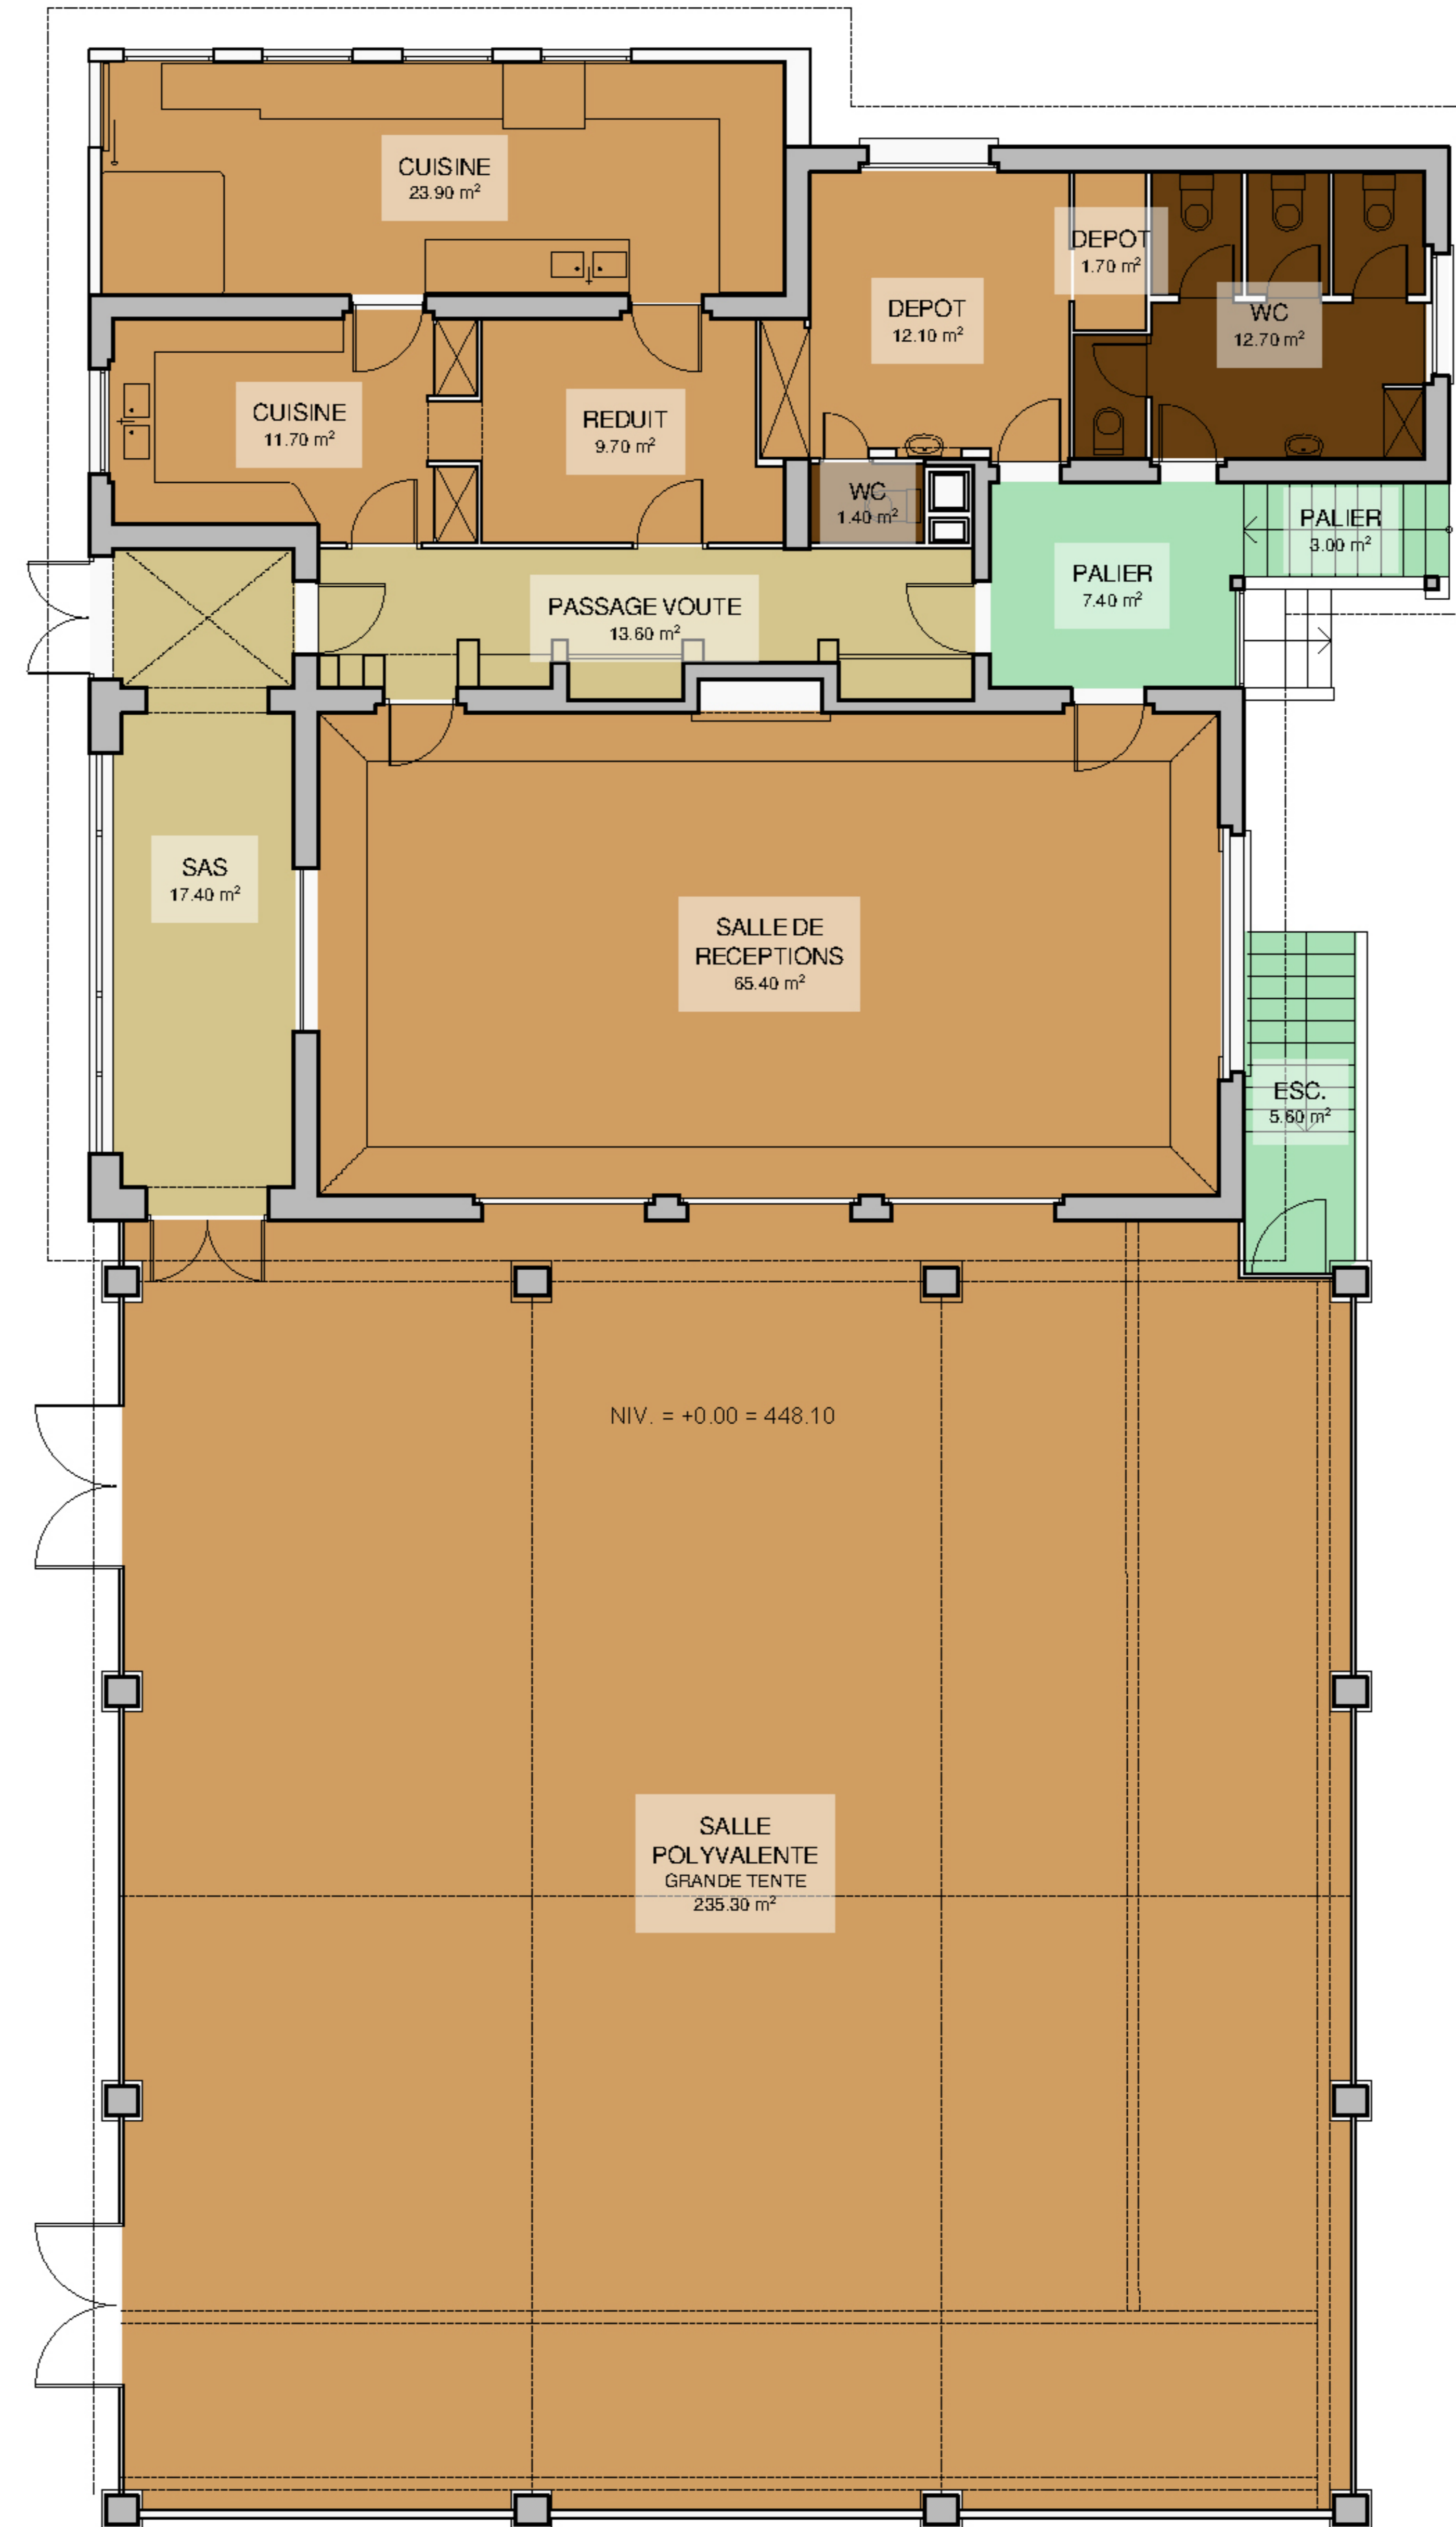

PAVILLON GALLATIN

ESPACE ÉVÉNEMENTIEL

	SUP - Surface utile principale	359.80 m ²
	SUS - Surface utile secondaire	14.10 m ²
	SD - Surface de dégagement	31.00 m ²
	SEN - Surface extérieure nette	16.00 m ²